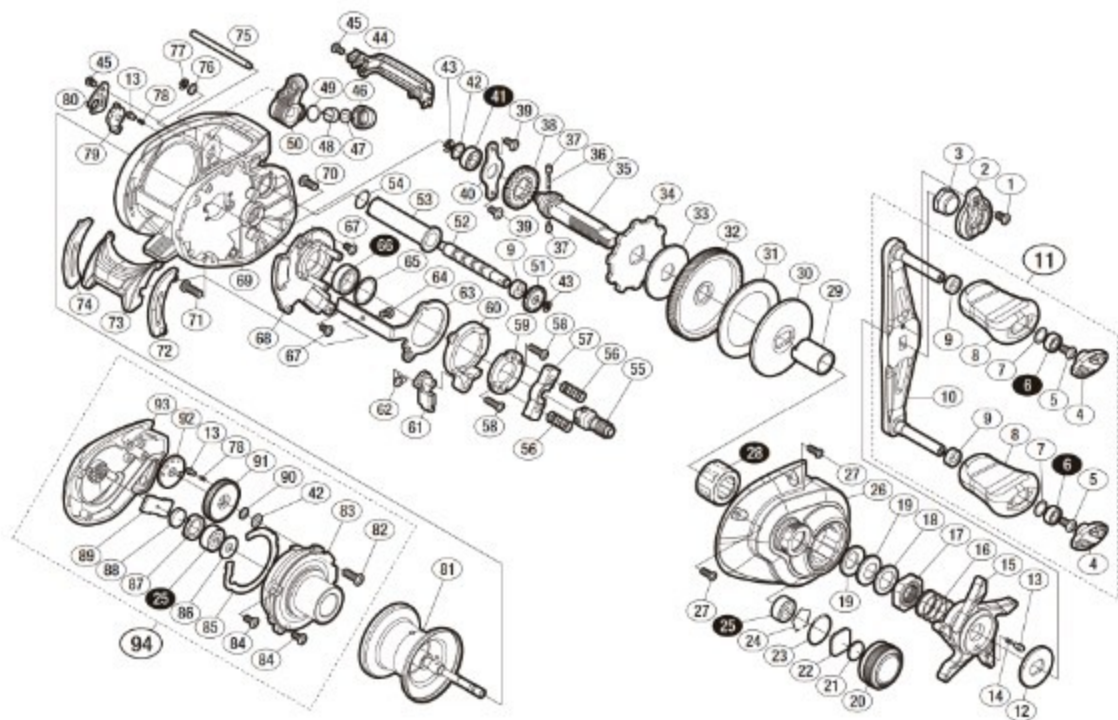

# 20SLX DC 70XG

本体価格(税別):27,500円

Product Code : 04181

※白ヌキ番号はベアリングを示します。

※28 ローラークラッチはお客様ご自身の交換はできません。

交換はアフターサービスに出していただくようお願いいたします。

調整座金類に関しましては、必ずしも分解图中的の表現と一致しない場合がございますので、ご了承ください。(商品により使用している場合とそうでない場合がございます。)